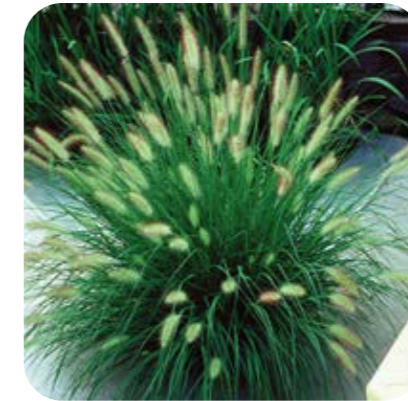

# Large Grasses

- EN** Our selection of large grasses are ideal to use in combinations with other species in larger containers and as stand alone for the bigger pot sizes.
- DE** Unsere Auswahl an hohen Gräsern ist ideal für Kombinationen mit anderen Arten in größeren Gefäßen und als Einzelpflanzen für mittlere Topfgrößen.
- NL** Onze selectie van hoge grassen is ideaal te gebruiken in combinatie met andere soorten in grotere containers en als stand alone voor de grotere potmaten.

15-19 cm 30-50 cm

**NEW**

Carex Comans Bronze Curls

**NEW**

Agurus ovatus Bunny Tails

Carex Comans Amazon Mist

**NEW**

Melinis nerviglumis Karoo Queen

Pennisetum alopecuroides

Stipa tenuissima Pony Tails

Panicum virgatum Goldfountain

Juncus spiralis Twister

Stipa arundinacea Sirocco

Bronze Curls

Lavandula stoechas