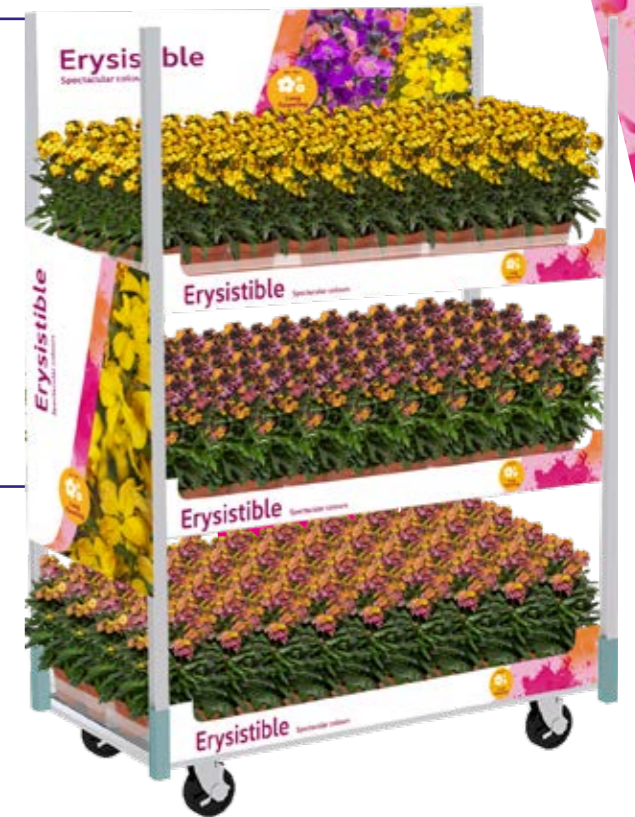

CC trolley banners
CC Container
Deense kar